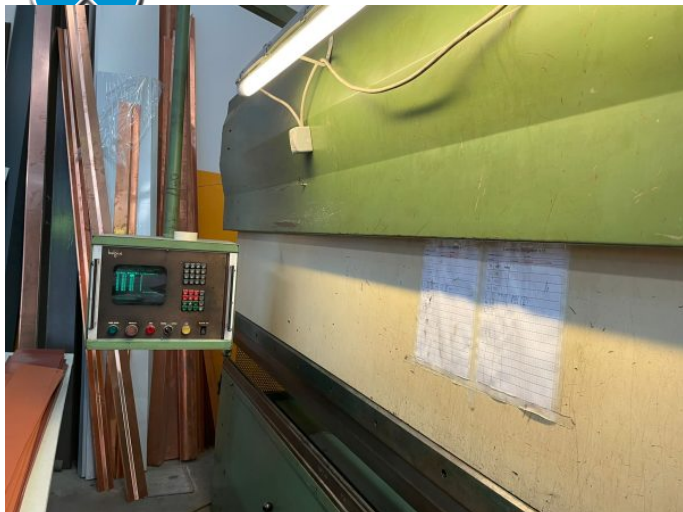

INFORMAZIONI AGGIUNTIVE