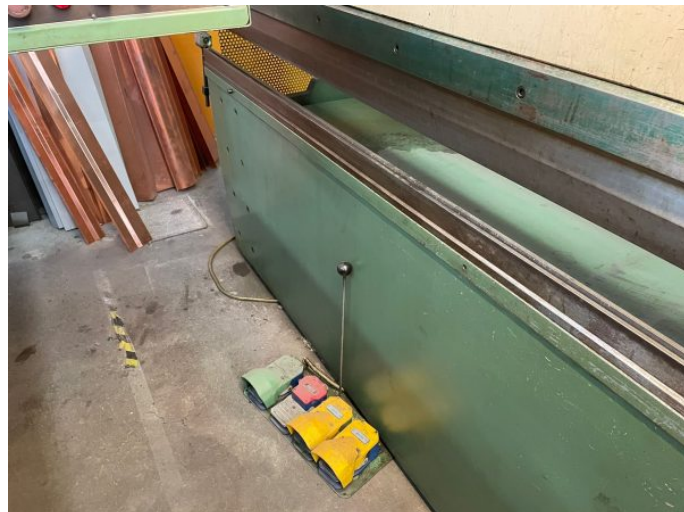

INFORMAZIONI AGGIUNTIVE