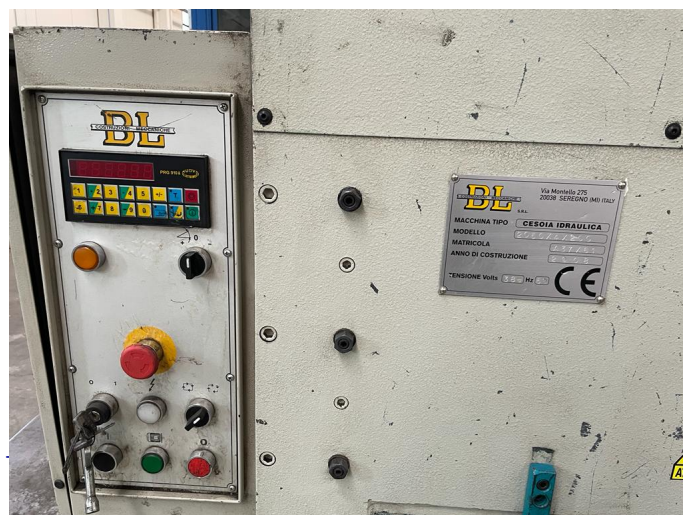

CESOIA A GHIGLIOTTINA "BL" USATA

CESOIA A GHIGLIOTTINA IDRAULICA "BL" USATA

- MOD. 2050x4x200
- LUNGHEZZA DI TAGLIO 2050mm
- SPESSORE MAX.4mm
- INCAVO 200mm
- PASSAGGIO TRA LE SPALLE 2100mm
- POTENZA 5Kw
- sn.A37X61
- ANNO 2008
- PESO 3200kg

COD: 5735

PER MAGGIORI INFORMAZIONI [CONTATTACI](#)

SEGUICI SULLE NOSTRE PAGINE SOCIAL DI [FACEBOOK](#) E [LINKEDIN](#) PER NON PERDERTI NESSUN AGGIORNAMENTO

CODICE: N / A | **Categorie:** [Uncategorized](#) |