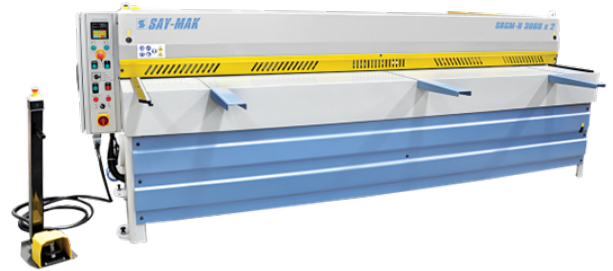

INFORMAZIONI AGGIUNTIVE