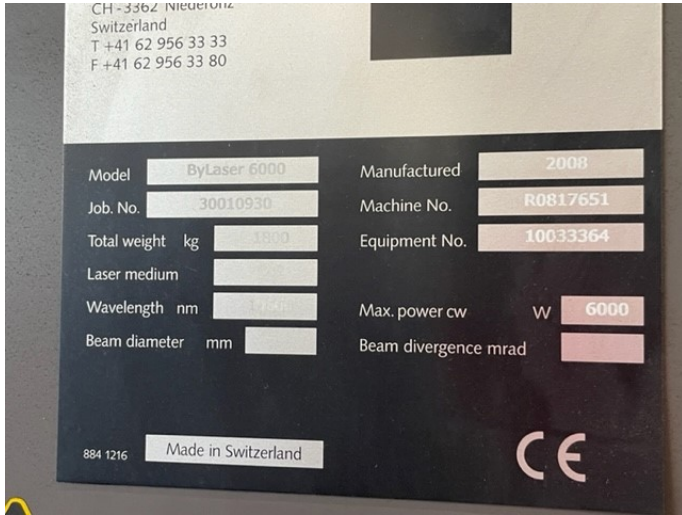

INFORMAZIONI AGGIUNTIVE