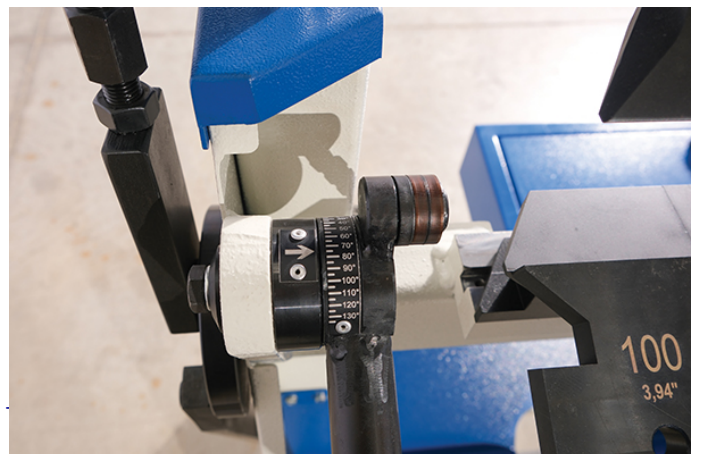

PIEGATRICE MANUALE UFA 1212

PIEGATRICE MANUALE MOD. UFA 1212 NUOVA

- Serraggio verticale con corsa di 200 mm
- Facile sistema di serraggio degli utensili con design specifico Erbend
- Tutti gli utensili segmentati sono in materiale 42CrMo4, temprati e rettificati al laser a induzione 60 HRC
- Sistema di stabilizzazione dell'angolo di piegatura
- Braccio stabilizzatore della trave di serraggio
- Pedale di stabilizzazione della trave di serraggio
- Riavvolgimento più facile grazie a speciali molle di pressione
- Riavvolgimento più facile grazie a speciali molle di ritorno
- Sistema di arretramento manuale da 500 mm
- Supporto per utensili e accessori

[contattaci](#) per maggiori informazioni

[Scopri di più](#)

CODICE: N / A | Categorie: [Presse](#) |

o (MB)