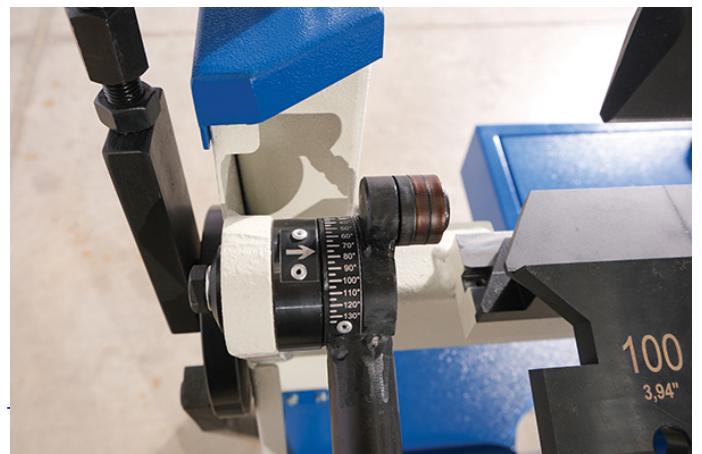

PIEGATRICE MANUALE UFA 1212

PIEGATRICE MANUALE MOD. UFA 1212 NUOVA

- Serraggio verticale con corsa di 200 mm
- Facile sistema di serraggio degli utensili con design specifico Ervend
- Tutti gli utensili segmentati sono in materiale 42CrMo4, temprati e rettificati al laser a induzione 60 HRC
- Sistema di stabilizzazione dell'angolo di piegatura
- Braccio stabilizzatore della trave di serraggio
- Pedale di stabilizzazione della trave di serraggio
- Riavvolgimento più facile grazie a speciali molle di pressione
- Riavvolgimento più facile grazie a speciali molle di ritorno
- Sistema di arretramento manuale da 500 mm
- Supporto per utensili e accessori

[contattaci](#) per maggiori informazioni

[Scopri di più](#)

CODICE: N / A | Categorie: [Presse](#) |

o (MB)