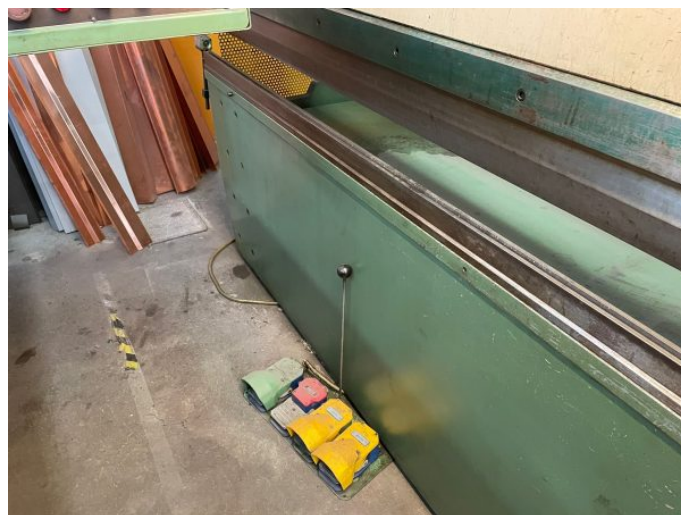

PRESSA PIEGATRICE DA LATTONERIA "BELGIUS" USATA

PRESSA PIEGATRICE DA LATTONERIA "BELGIUS" USATA, LUNGHEZZA: 8000MM

COD: 5696

PER MAGGIORI INFORMAZIONI [CONTATTACI](#)

SEGUICI SULLE NOSTRE PAGINE SOCIAL DI [FACEBOOK](#) E [LINKEDIN](#) PER NON PERDERTI NESSUN AGGIORNAMENTO

CODICE: N / A | **Categorie:** [Senza categoria](#) |