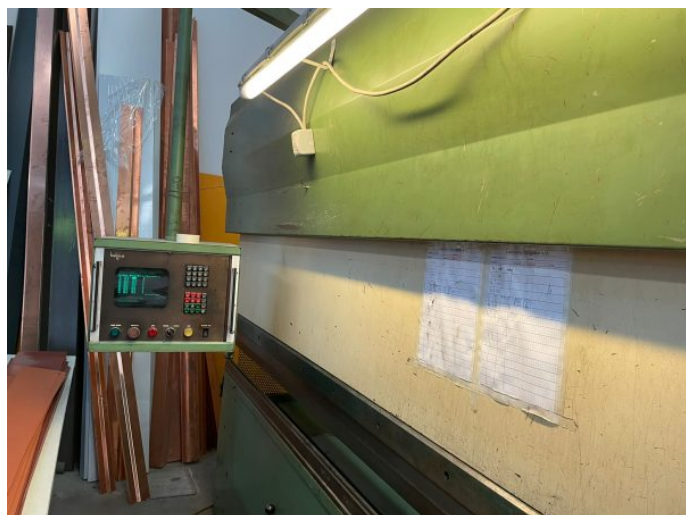

PRESSA PIEGATRICE DA LATTONERIA "BELGIUS" USATA

PRESSA PIEGATRICE DA LATTONERIA "BELGIUS" USATA, LUNGHEZZA: 8000MM

COD: 5696

PER MAGGIORI INFORMAZIONI [CONTATTACI](#)

SEGUICI SULLE NOSTRE PAGINE SOCIAL DI [FACEBOOK](#) E [LINKEDIN](#) PER NON PERDERTI NESSUN AGGIORNAMENTO

CODICE: N / A | **Categorie:** [Senza categoria](#) |