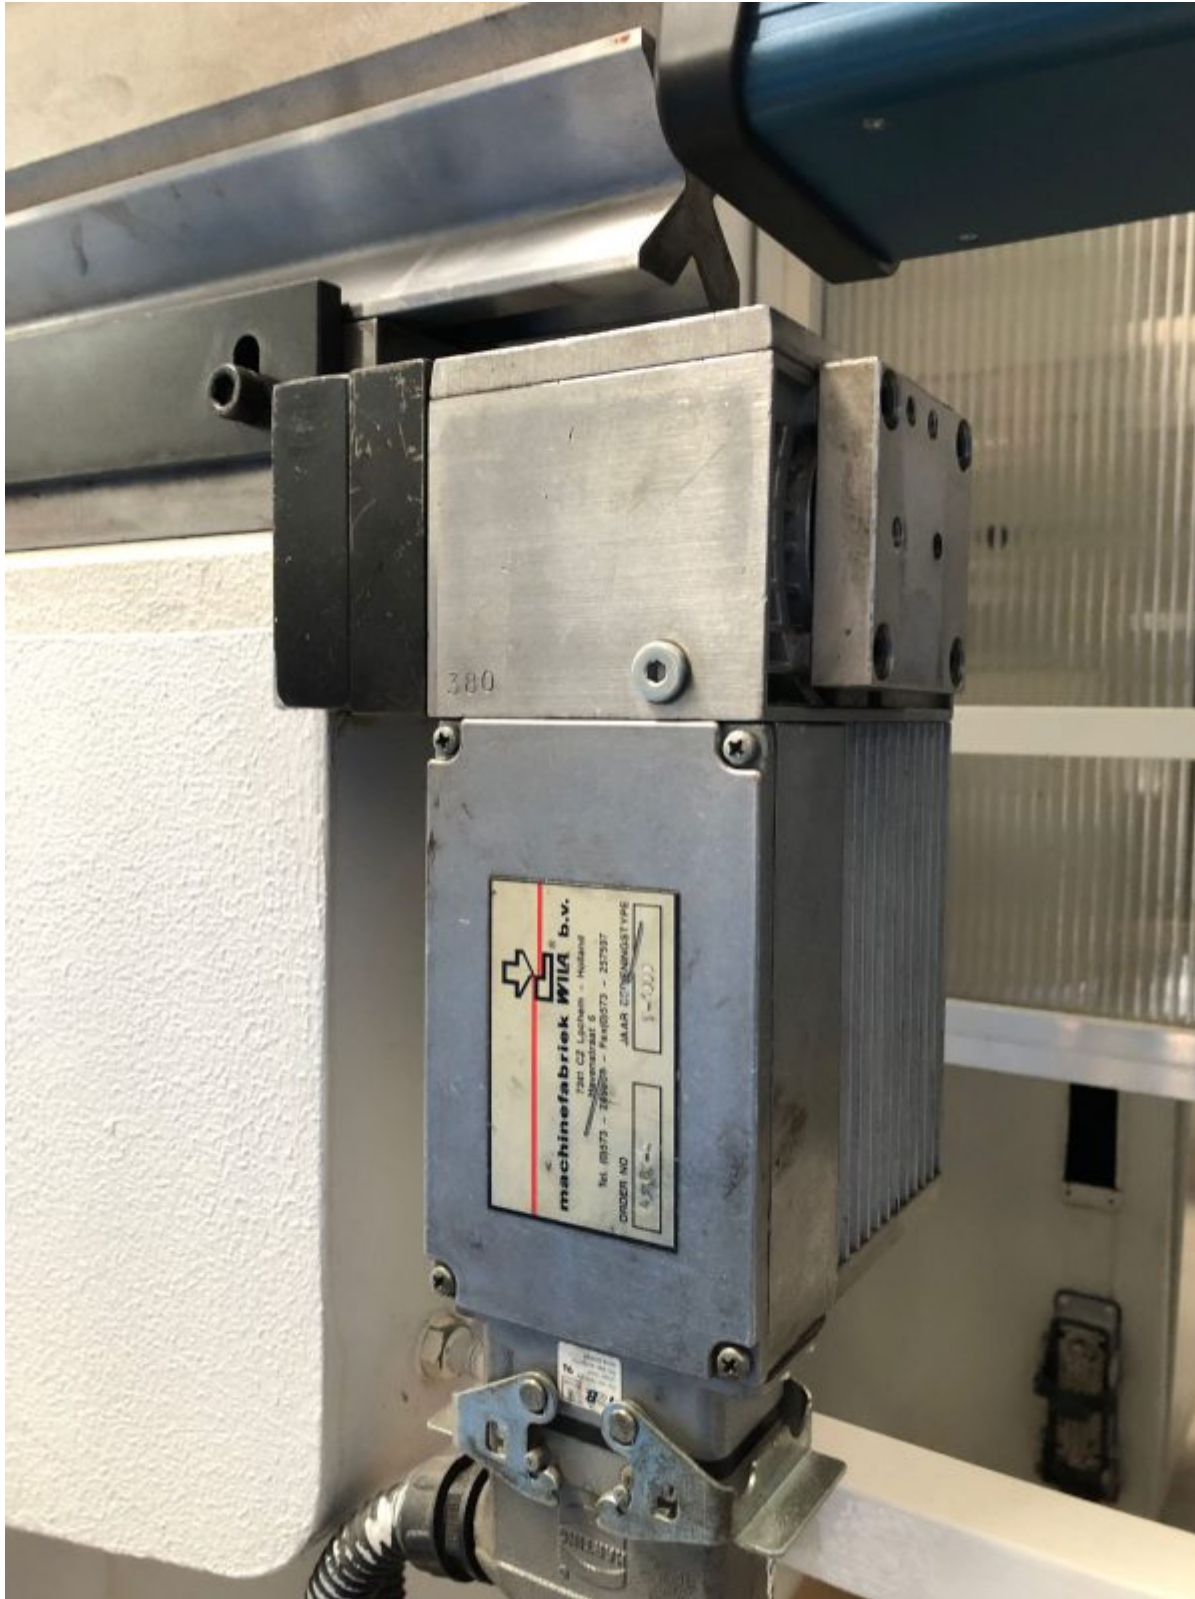

PRESSA PIEGATRICE "F.LLI FARINA" 2000 USATA

PRESSA PIEGATRICE IDRAULICA SINCRONIZZATA "F.LLI FARINA" USATA

- MOD. PFO/PS/N 110/30
- LUNGHEZZA UTILE DI PIEGA 3100mm
- POTENZA 110TON
- 6 ASSI
- TAVOLA DI CENTINATURA AUTOMATICA WILA
- FOTOCELLULE DI SICUREZZA DSP ANTERIORI
- CNC DELEM DA65
- INCAVO 500mm
- S.N. 8780700/P
- **ANNO 2000**
- CE

DESCRIZIONE DEL PRODOTTO

[Home](#) / [Uncategorized](#) / [PRESSA PIEGATRICE "F.LLI FARINA" 2000 USATA](#)

PRESSA PIEGATRICE “F.LLI FARINA” 2000 USATA

PRESSA PIEGATRICE IDRAULICA SINCRONIZZATA “F.LLI FARINA” USATA

- MOD. PFO/PS/N 110/30
- LUNGHEZZA UTILE DI PIEGA 3100mm
- POTENZA 110TON
- 6 ASSI **CO.MA.F srl** - Via per Cascina Greppi 81, 20845 Sovico (MB) - Tel. [+39 039 2011710](tel:+390392011710) - info@comaf.it - PIVA 00868180969
- TAVOLA DI CENTINATURA AUTOMATICA WILA
- FOTOCELLE DI SICUREZZA DSP ANTERIORI

- CNC DELEM DA65
- INCAVO 500mm
- S.N. 8780700/P
- **ANNO 2000**
- CE

COD: 5731

PER MAGGIORI INFORMAZIONI [CONTATTACI](#)

SEGUICI SULLE NOSTRE PAGINE SOCIAL DI [FACEBOOK](#) E [LINKEDIN](#) PER NON PERDERTI NESSUN AGGIORNAMENTO