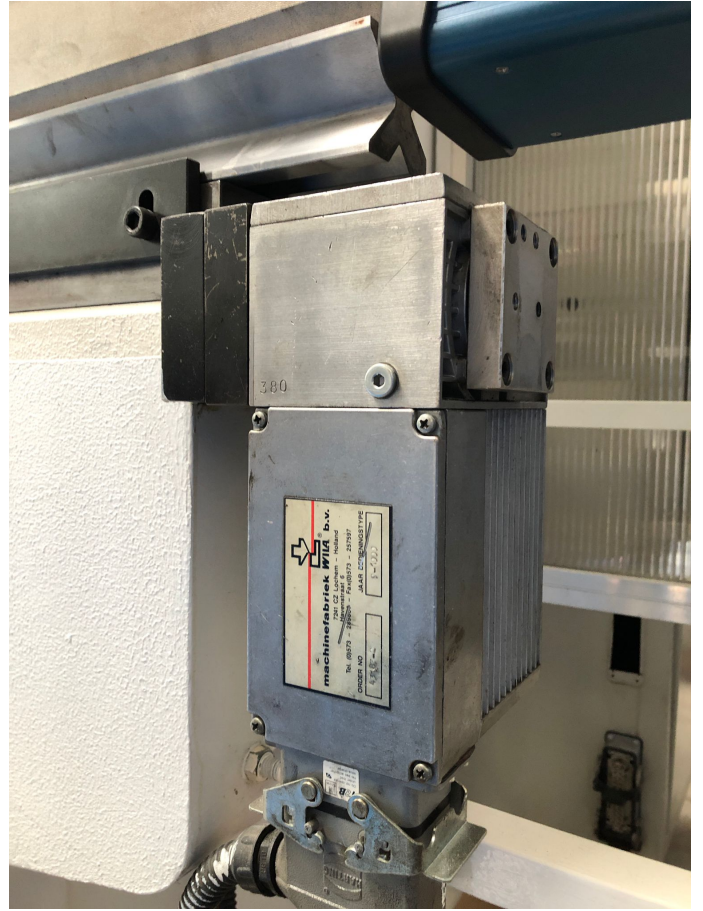

PRESSA PIEGATRICE "F.LLI FARINA" 2000 USATA

PRESSA PIEGATRICE IDRAULICA SINCRONIZZATA "F.LLI FARINA" USATA

- MOD. PFO/PS/N 110/30
- LUNGHEZZA UTILE DI PIEGA 3100mm
- POTENZA 110TON
- 6 ASSI
- TAVOLA DI CENTINATURA AUTOMATICA WILA
- FOTOCELLULE DI SICUREZZA DSP ANTERIORI
- CNC DELEM DA65
- INCAVO 500mm
- S.N. 8780700/P
- **ANNO 2000**
- CE

DESCRIZIONE DEL PRODOTTO

[Home](#) / [Uncategorized](#) / [PRESSA PIEGATRICE "F.LLI FARINA" 2000 USATA](#)

PRESSA PIEGATRICE “F.LLI FARINA” 2000 USATA

PRESSA PIEGATRICE IDRAULICA SINCRONIZZATA “F.LLI FARINA” USATA

- MOD. PFO/PS/N 110/30
- LUNGHEZZA UTILE DI PIEGA 3100mm
- POTENZA 110TON
- 6 ASSI **CO.MA.F srl** - Via per Cascina Greppi 81, 20845 Sovico (MB) - Tel. [+39 039 2011710](tel:+390392011710) - info@comaf.it - PIVA 00868180969
- TAVOLA DI CENTINATURA AUTOMATICA WILA
- FOTOCELLE DI SICUREZZA DSP ANTERIORI

- CNC DELEM DA65
- INCAVO 500mm
- S.N. 8780700/P
- **ANNO 2000**
- CE

COD: 5731

PER MAGGIORI INFORMAZIONI [CONTATTACI](#)

SEGUICI SULLE NOSTRE PAGINE SOCIAL DI [FACEBOOK](#) E [LINKEDIN](#) PER NON PERDERTI NESSUN AGGIORNAMENTO